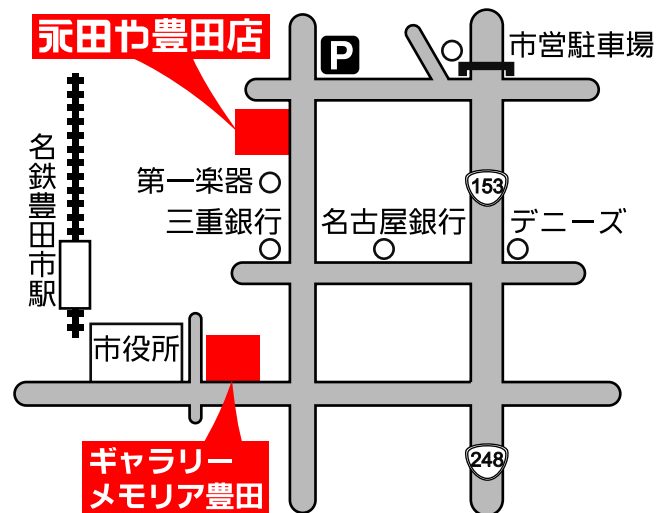

〒471-0077 豊田市竹生町4丁目30番地
電話 0565(32)0761