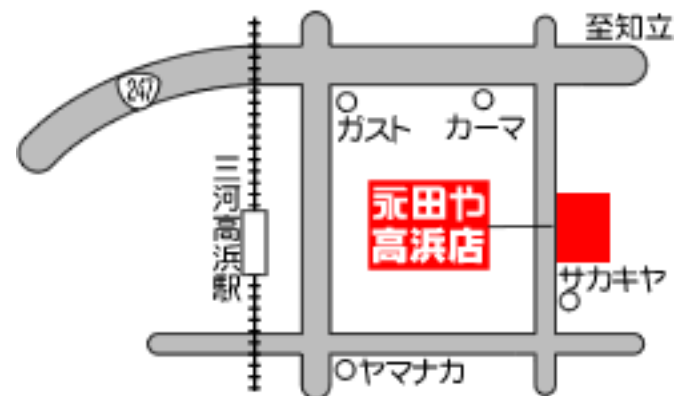

お気軽にお立ちより出来ます。

お店は1階フロアのみ、金仏壇、唐木仏壇、現代仏壇を展示、地域に密着する販売を心がけ日々明るい笑顔を振りまいています。

アクセス

ホームエクスポ、
ドミー高浜店、隣

〒444-1305 高浜市神明町8丁目21番地1

電話 0566(52)0761