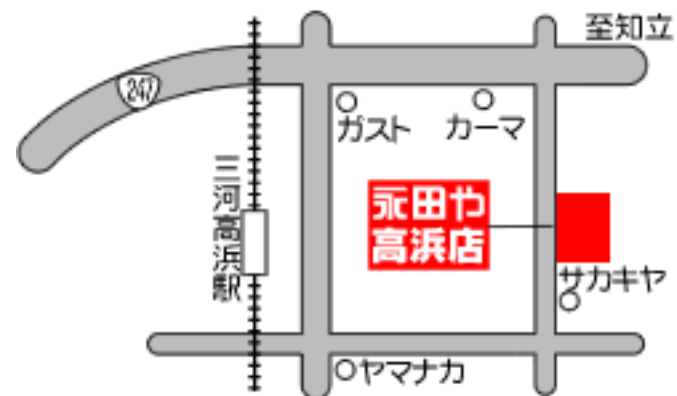

〒444-1305 高浜市神明町8丁目21番地1

電話 0566(52)0761