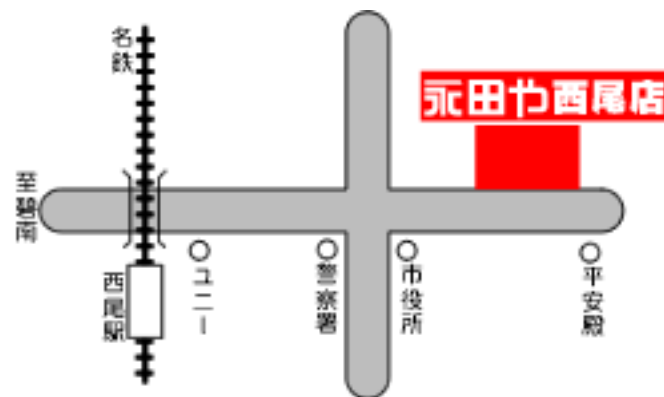

〒445-0072 西尾市徳次町下十五夜38番地1
電話 0563(57)0763