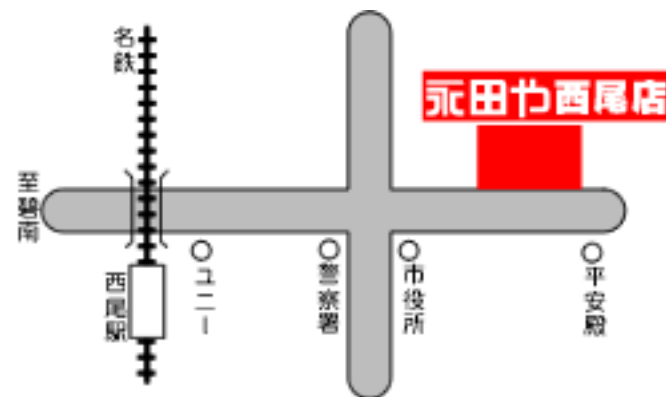

# 西尾店のご案内

営業時間

AM10:00 ~ PM6:00

夏季 AM10:00 ~ PM7:00

定休日

年中無休

アクセス

西尾市役所東へ 約100m

## 店内ご案内

全長約8メートルの徳次観音様が、皆様の安全と生活を日々見守り、ご来店されるお客様を日々癒します。  
毎月18日(変更の場合あり)はお寺様と共に観音経を唱え、皆様の日々の安全と健康を願います。  
女性のスタッフが笑顔でご接客させていただきます。

〒445-0072 西尾市徳次町下十五夜38番地1  
電話 0563(57)0763