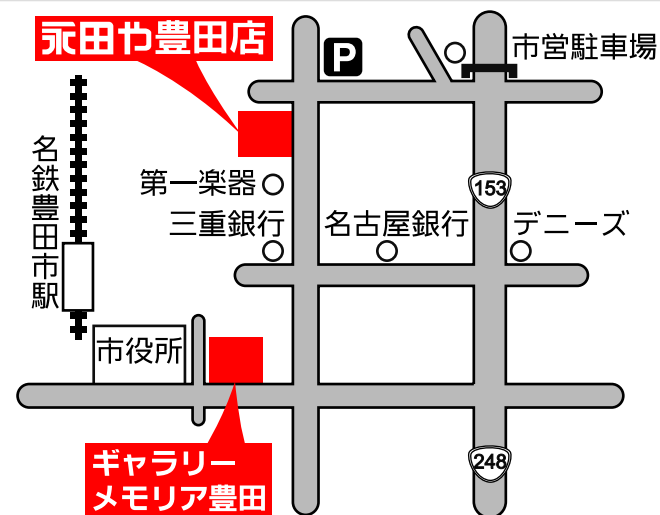

アクセス

豊田市役所東へ約100m

〒471-0024 豊田市元城町2丁目40

電話 0565(33)5335