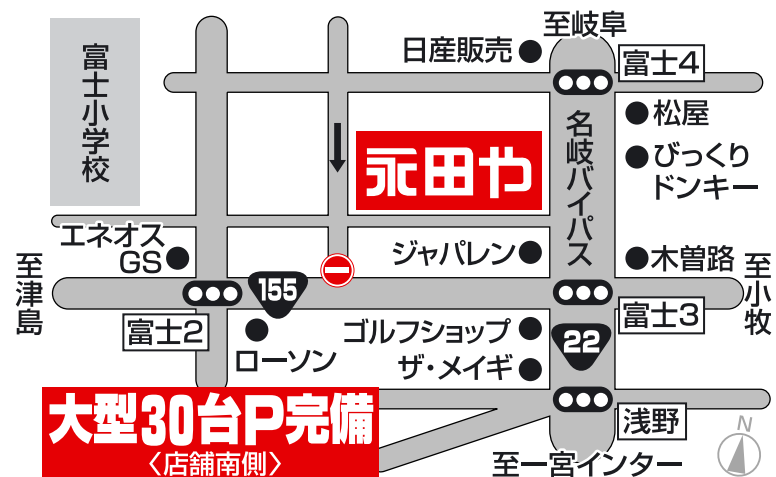

〒491-0024 一宮市富士3丁目4番地2

電話 0586(23)7630

フリーダイヤル 0120-23-7630