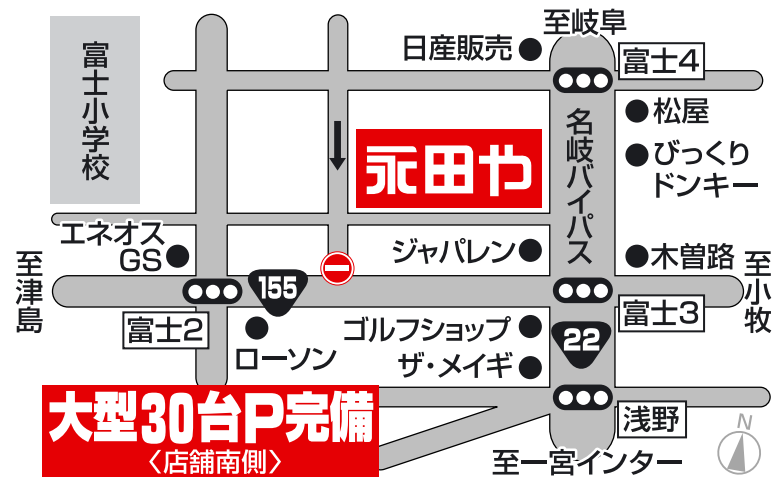

# 一宮本店のご案内

営業時間

AM 10:00 ~ PM 6:00

夏季 AM 10:00 ~ PM 7:00

定休日

年中無休

アクセス

21号線沿い(名岐バイパス)  
名岐ボール北へ約 1 km